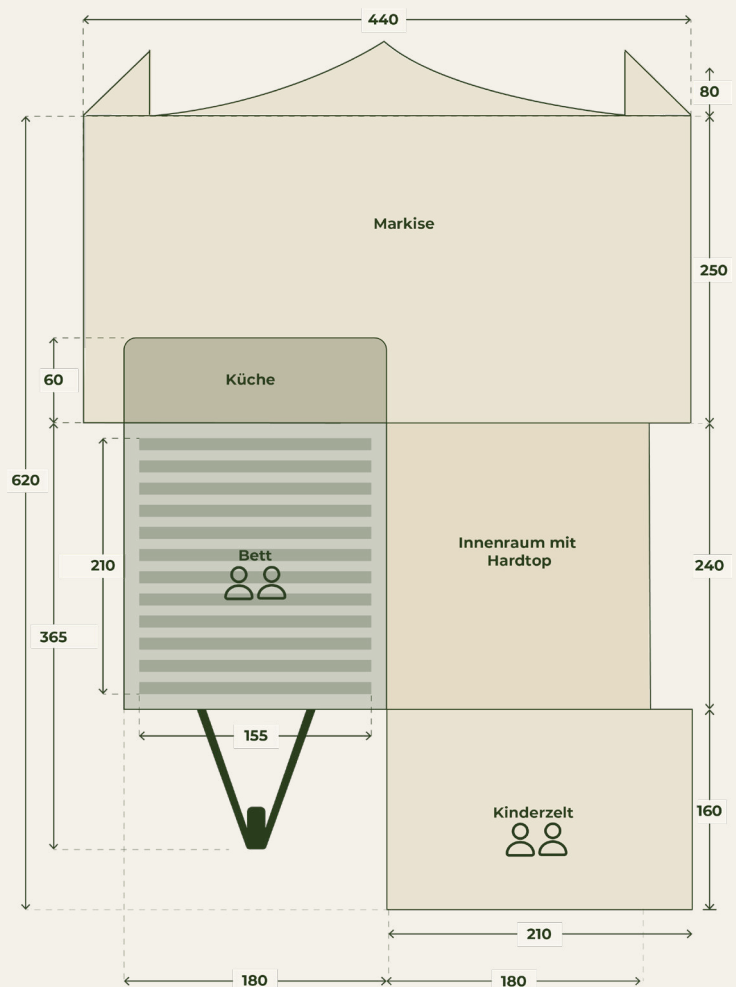

STANDARD

- Hardtop Anhänger
- Leichtbau-Dachträger
- Auflaufgebremstes AL-KO Fahrwerk
- Stoßdämpfer
- Verdunkeltes Innenzelt
- Bett, aufklappbares Lattenrostbett mit Gasdruckfedern
- Kaltschaummatratze, reversibel mit 2 Härtegraden
- 4 Ausdrehstützen
- Tasche mit Zeltheringen
- Klapptritt
- Workshop ab Werk