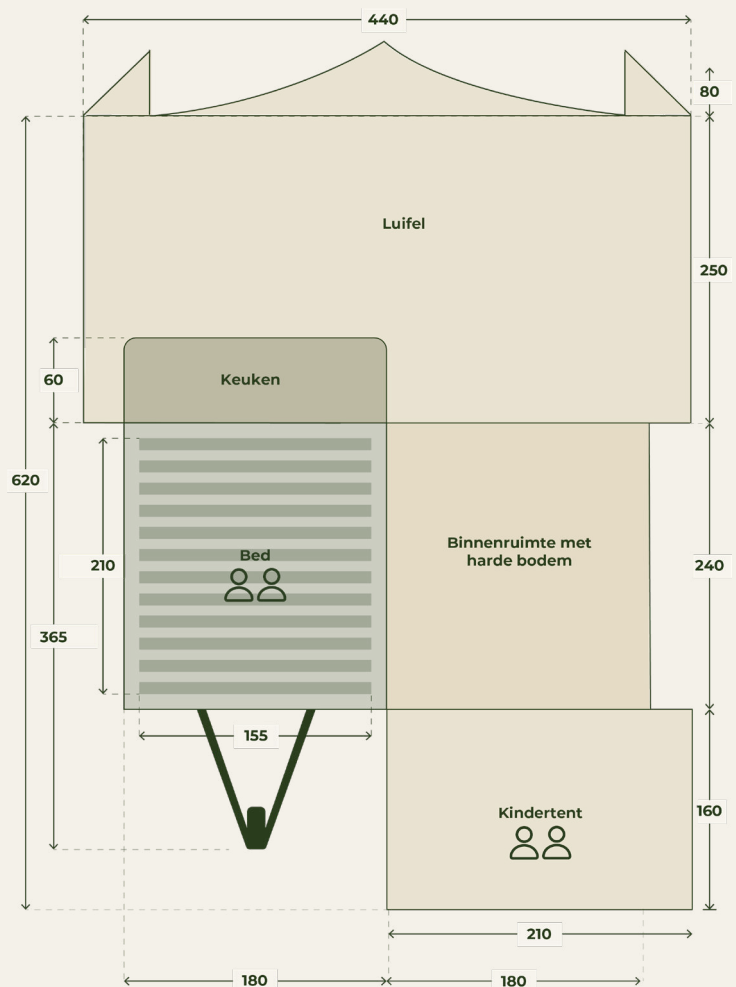

STANDAARD INBEGREPEN

- Hardtop trailer
- Lichtgewicht imperiaal
- Geremd AL-KO onderstel
- Schokdempers
- Bed, opklapbare lattenbodembodem met gasdrukveren
- Verduisterde binnentent
- Koudschuimmatras, omkeerbaar met 2 hardheden
- 4 Uitdraaisteunen
- Haringset + tas
- Opstapje
- Instructies