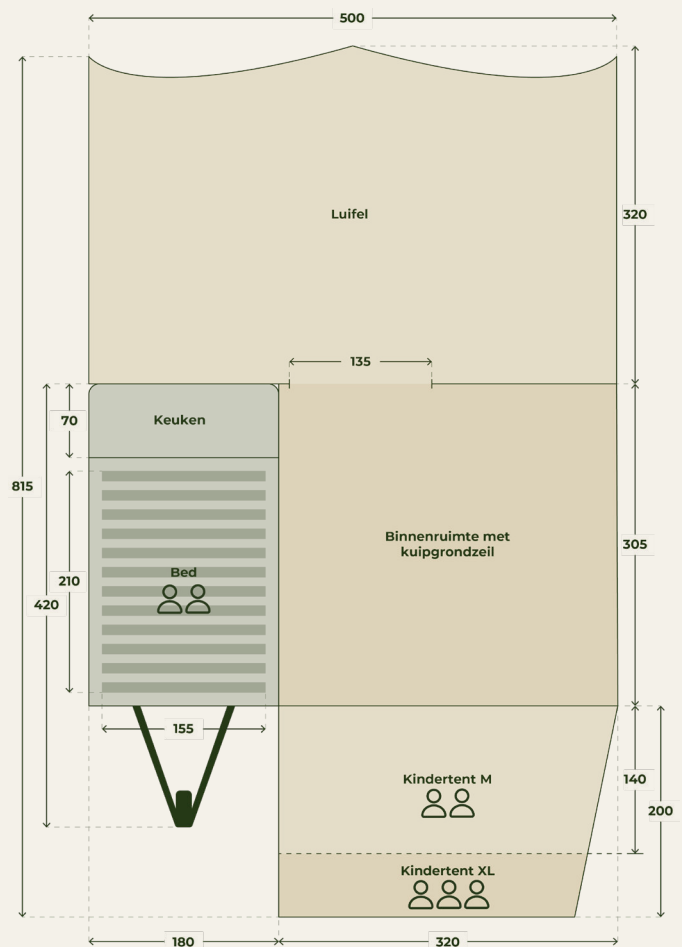

TECHNISCHE SPECIFICATIES

Afmetingen trailer

Standaard 420 x 180 x 120 cm (L x B x H)

Gewicht

Leeg 540 kg
Maximaal 750 kg

Bagageruimte

Onder bed 1200 ltr
Onder afdekhoes 300 ltr

Tent

Doek ECO katoen
Frame RVS, Carbon en aluminium

Bed

Afmeting 210 x 155 cm
Matras Koudschuim

Onderstel

Chassis Verzinkt AL-KO chassis
Remmen Oplooprem met achteruitrijautomaat
Bandenmaat 185/55R15 82H
Bandenlabel